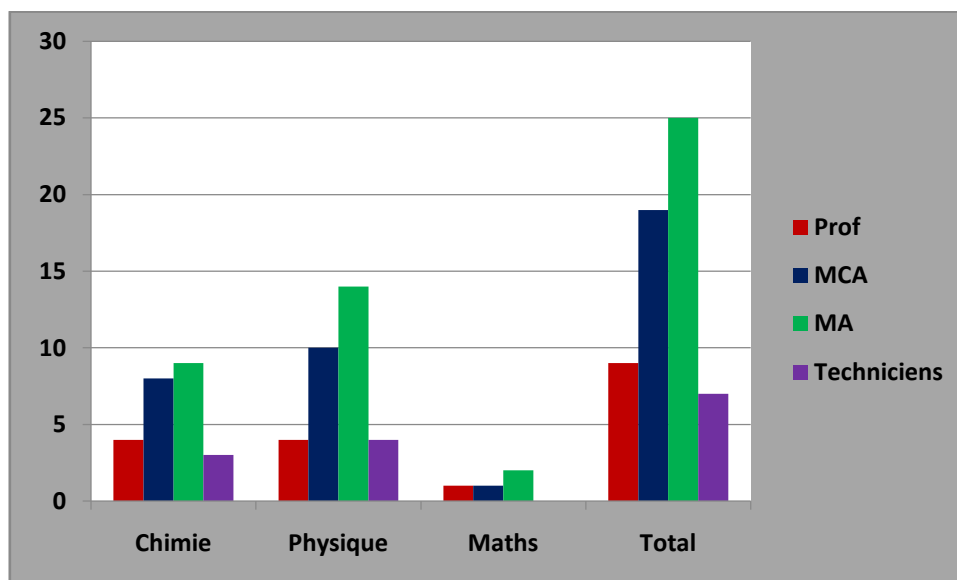

Statistiques du département SM pour l'année 2019-2020

Sommaire

- [Dénombrement des enseignants selon les grades et spécialité \(2019-2020\)](#)
- [Dénombrement des enseignants de rang magistral \(Prof + MCA\) \(2019-2020\)](#)
- [Ratio enseignants selon grade \(année 2019-2020\)](#)
- [Dénombrement des étudiants en Licence \(2019-2020\)](#)
- [Dénombrement des étudiants en Master \(2019-2020\)](#)
- [Taux d'encadrement en Licence \(2019-2020\)](#)
- [Taux d'encadrement en Master \(2019-2020\)](#)
- [Taux de rétention en Licence \(2019-2020\)](#)
- [Taux de rétention en Master \(2019-2020\)](#)

Dénombrement des enseignants selon les grades et spécialité (2019-2020)

Total enseignants : 53

Total corps technique: 7

Dénombrement des enseignants de rang magistral (Prof + MCA) (2019-2020)

Ratio enseignants selon grade (année 2019-2020)