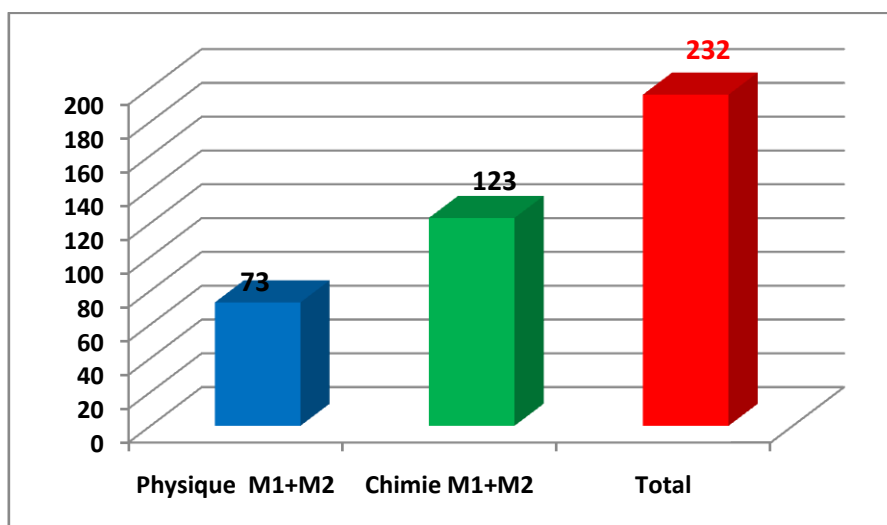

Dénombrement des enseignants selon les grades et spécialité (2019-2020)

Total enseignants : 53

Total corps technique: 7

Dénombrement des enseignants de rang magistral (Prof + MCA) (2019-2020)

Ratio enseignants selon grade (année 2019-2020)

Dénombrement des étudiants en Licence (2019-2020)

Dénombrement des étudiants en Master (2019-2020)

Taux d'encadrement en Licence (2019-2020)

Taux d'encadrement en Master (2019-2020)

Taux de rétention en Licence (2019-2020)