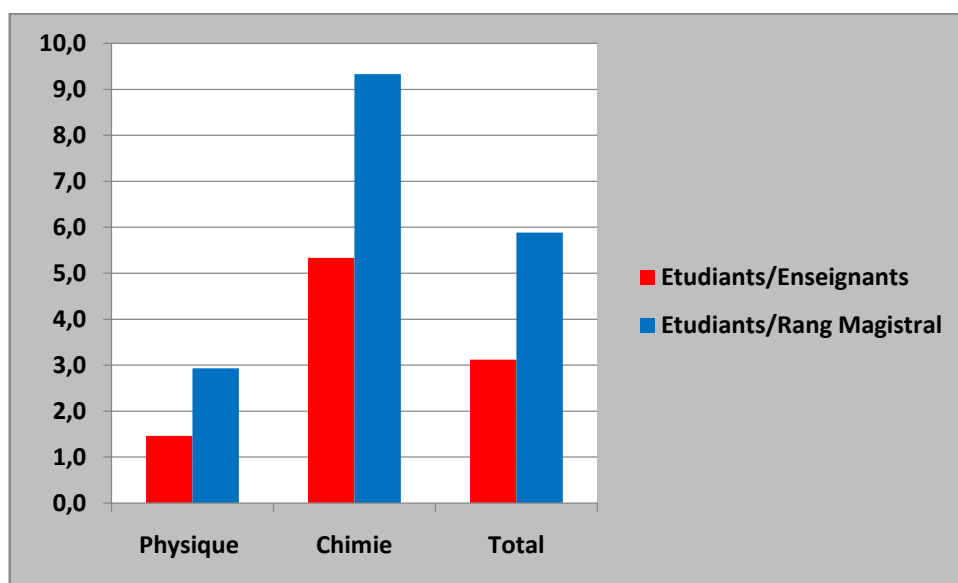

Dénombrement des enseignants selon les grades et spécialité (2019-2020)

Total enseignants : 53

Total corps technique: 7

Dénombrement des enseignants de rang magistral (Prof + MCA) (2019-2020)

Ratio enseignants selon grade (année 2019-2020)

Dénombrement des étudiants en Licence (2019-2020)

Dénombrement des étudiants en Master (2019-2020)

Taux d'encadrement en Licence (2019-2020)

Taux d'encadrement en Master (2019-2020)

Taux de rétention en Licence (2019-2020)