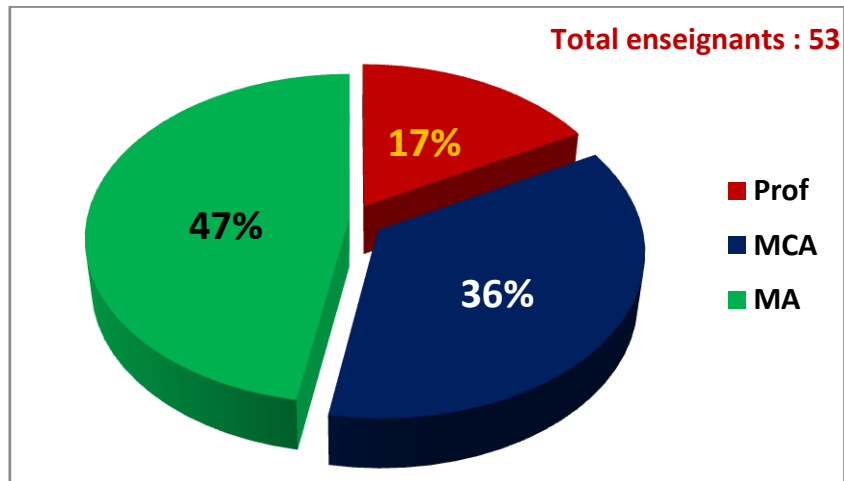

Dénombrement des enseignants selon les grades et spécialité (2019-2020)

Total enseignants : 53

Total corps technique: 7

Dénombrement des enseignants de rang magistral (Prof + MCA) (2019-2020)

Ratio enseignants selon grade (année 2019-2020)

Dénombrement des étudiants en Licence (2019-2020)

Dénombrement des étudiants en Master (2019-2020)

Taux d'encadrement en Licence (2019-2020)

Taux d'encadrement en Master (2019-2020)

Taux de rétention en Licence (2019-2020)