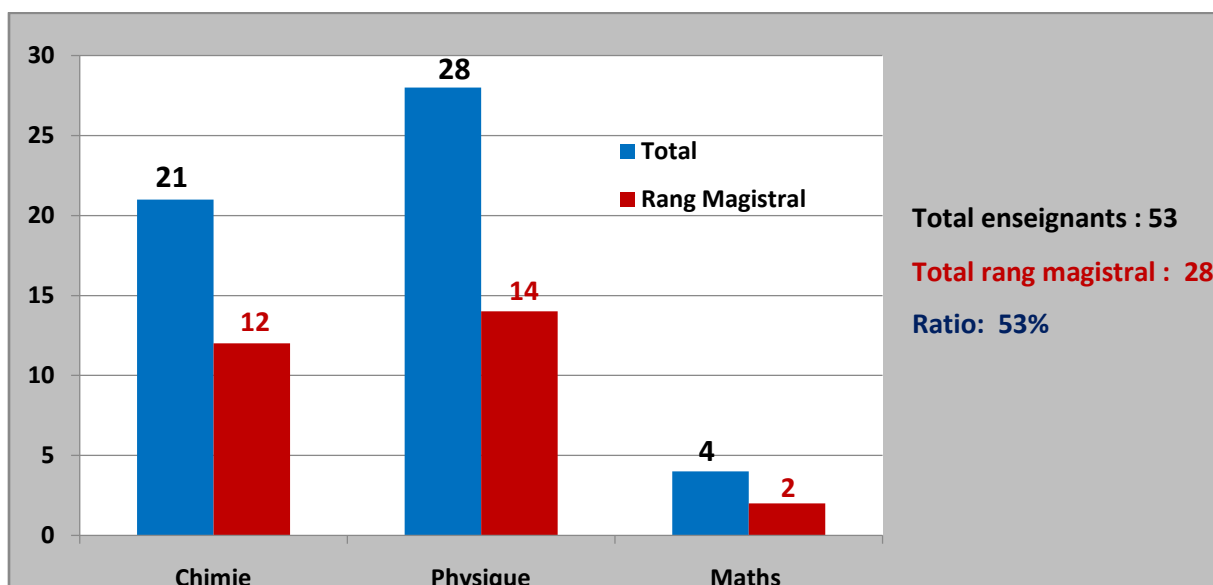

Statistiques du département SM pour l'année 2019-2020

Sommaire

- [Dénombrement des enseignants selon les grades et spécialité \(2019-2020\)](#)
- [Dénombrement des enseignants de rang magistral \(Prof + MCA\) \(2019-2020\)](#)
- [Ratio enseignants selon grade \(année 2019-2020\)](#)
- [Dénombrement des étudiants en Licence \(2019-2020\)](#)
- [Dénombrement des étudiants en Master \(2019-2020\)](#)
- [Taux d'encadrement en Licence \(2019-2020\)](#)
- [Taux d'encadrement en Master \(2019-2020\)](#)
- [Taux de rétention en Licence \(2019-2020\)](#)
- [Taux de rétention en Master \(2019-2020\)](#)

Dénombrement des enseignants selon les grades et spécialité (2019-2020)

Total enseignants : 53

Total corps technique: 7

Dénombrement des enseignants de rang magistral (Prof + MCA) (2019-2020)

Ratio enseignants selon grade (année 2019-2020)