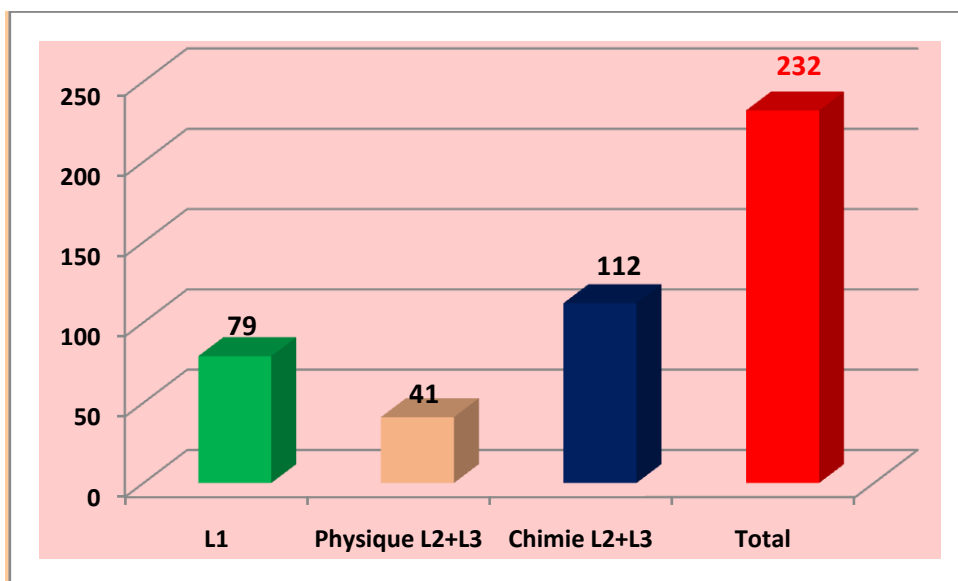

Dénombrement des enseignants selon les grades et spécialité (2019-2020)

Total enseignants : 53

Total corps technique: 7

Dénombrement des enseignants de rang magistral (Prof + MCA) (2019-2020)

Ratio enseignants selon grade (année 2019-2020)

Dénombrement des étudiants en Licence (2019-2020)

Dénombrement des étudiants en Master (2019-2020)

Taux d'encadrement en Licence (2019-2020)

Taux d'encadrement en Master (2019-2020)

Taux de rétention en Licence (2019-2020)